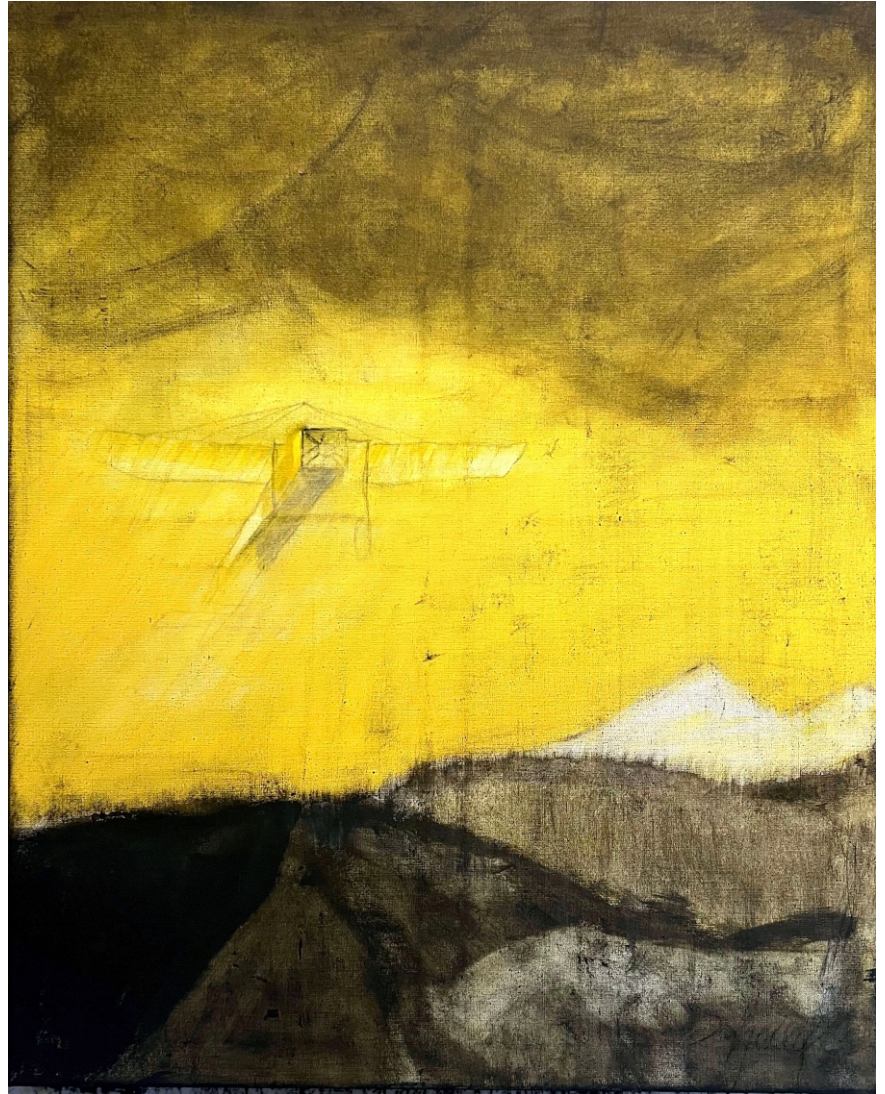

Karin Golle
Helga Hudin
Renate Polzer
Marjan Habibian
Christian Köstinger
Wolfgang FINDER
Barbara Rittler
Thomas Rucker

Heribert JASCHA

> TAKE OFF INTO SKY

Acrylpigmente auf Hartfaser, weiß grundiert, 100 x 80 cm

Isabella SCHEUCH

ALPENFLUG 1913

> Acrylmischtechnik auf Leinwand, 100 x 80 cm

Linda LEEB

GEZEITEN DER GEDANKEN

> Acryl auf Metall, 90 x 130 x 12 cm

Edeltrude ARLEITNER

ICH SETZTE MEINEN FUSS IN DIE LUFT UND SIE TRUG