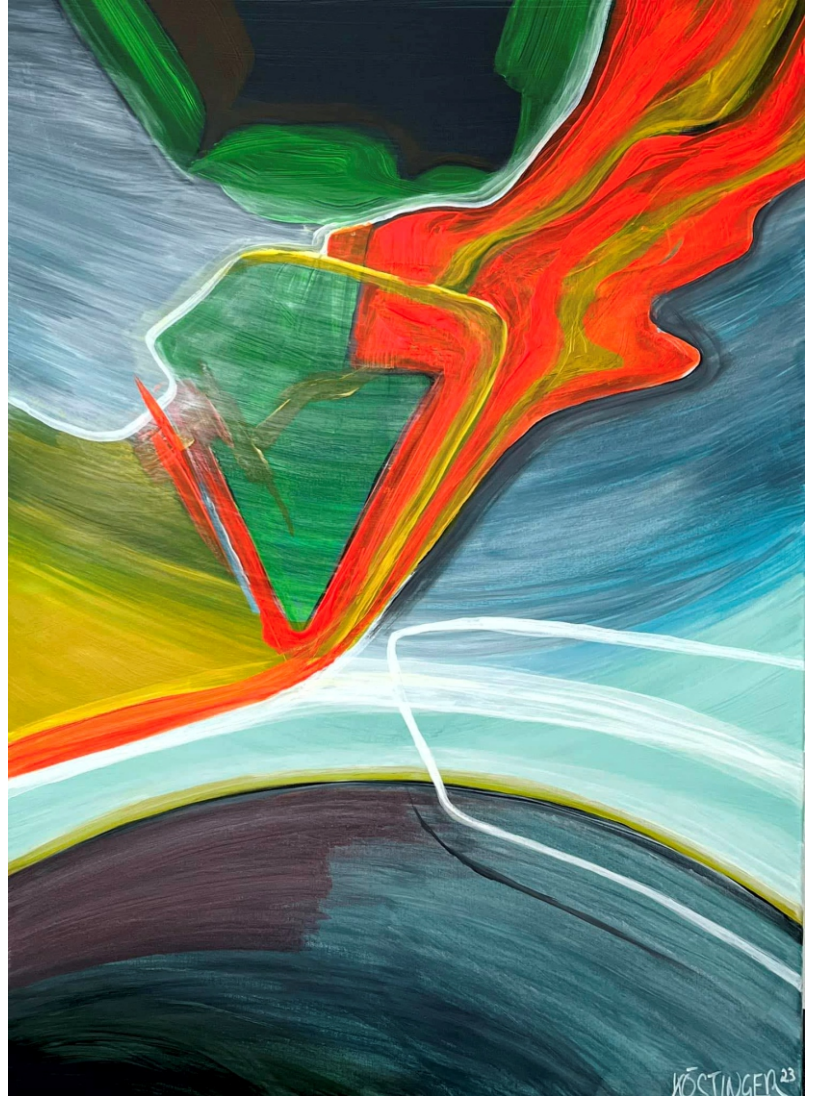

Christian KÖSTINGER

2 HORIZON

> Acryl auf Leinwand, 140 x 100 cm